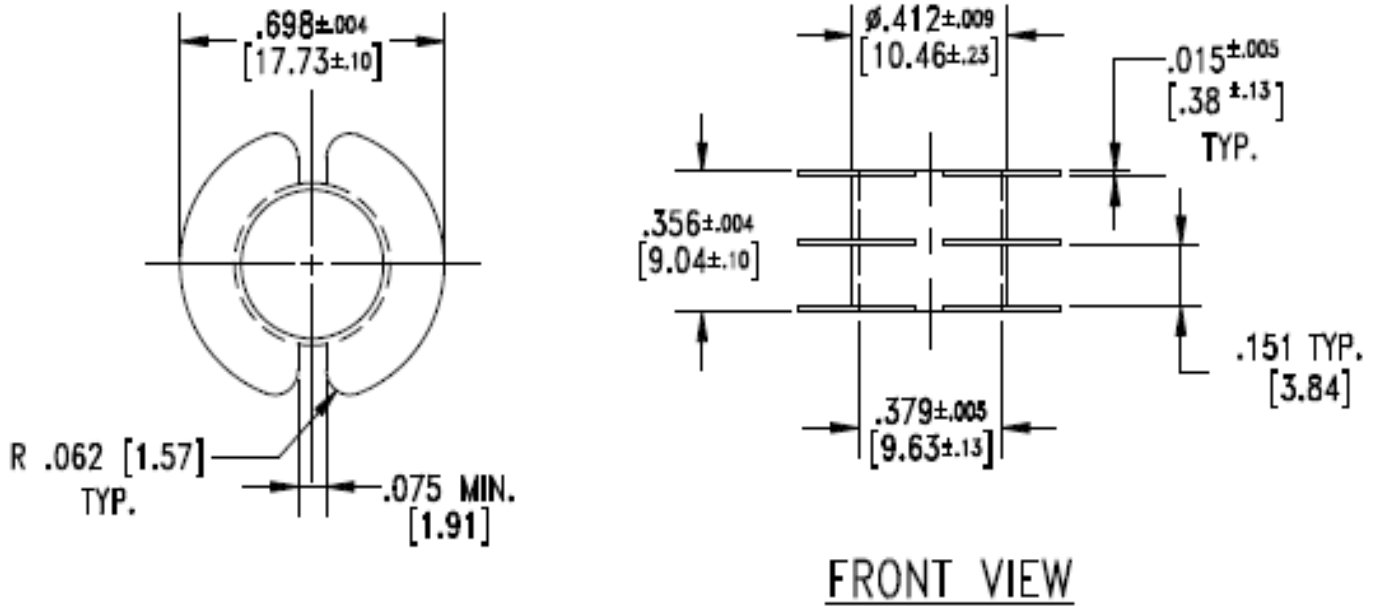

Specification for:
00B221302

110 Delta Drive
Pittsburgh, PA 15238
Phone: 412/696-1333
Fax: 412/696-0333
Email:magnetics@spang.com

MATERIAL

Material: Delrin

REMARKS

Pot Core 22/13 Bobbin
Revision D

Revision 10/10/2013